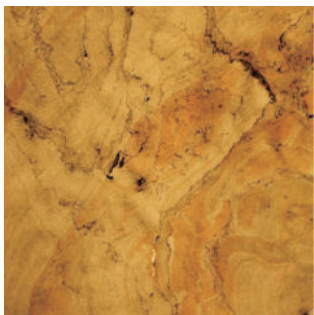

TEL:050-3488-5891

スケルトンタイプ

NS5006

NS5012

NS5010

NS5017

サイズ：1220×610mm (1220×2440mm)
厚み：約0.8～1.2mm
重量：約0.8～1.0kg/m²
※天然石のためシート毎に色・質感・模様
厚みが異なります。
上記以外にも石種バリエーションがございます。