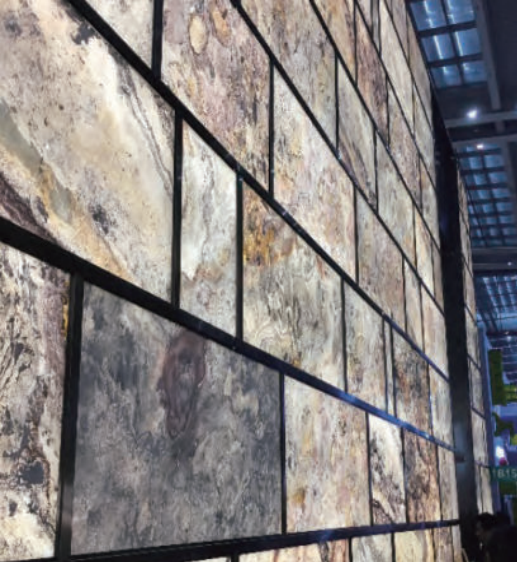

天然石シート スケルトンシリーズ

Skeleton Series

天然の石材を特殊な技術で薄く剥がし、シート状にした内装材。
軽くて柔軟な素材のため、天井面や曲面への施工も可能です。
天然石の持つ重厚な質感と風合いで、高級感のある空間を演出します。

YOUR HOUSE

株式会社ユアハウス

【横浜オフィス】

〒230-0048

神奈川県横浜市鶴見区本町通3-163-13

TEL:050-3488-5891

スケルトンタイプ

NS5006

NS5012

NS5010

NS5017

サイズ：1220×610mm (1220×2440mm)
厚み：約0.8～1.2mm
重量：約0.8～1.0kg/m²
※天然石のためシート毎に色・質感・模様
厚みが異なります。
上記以外にも石種バリエーションがございます。